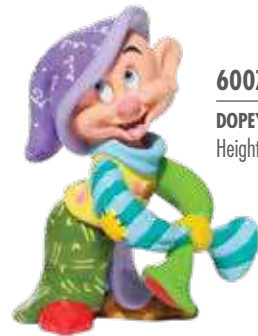

Disney
THE ARISTOCATS
55th Anniversary
2025

6006088
MARIE
Height: 7.5cm 📦

6007105
SNEEZY
Height: 9.0cm 📦

6007102
GRUMPY
Height: 9.0cm 📦

6007258
DOPEY
Height: 9.0cm 📦

6007106
BASHFUL
Height: 9.0cm 📦

6007104
SLEEPY
Height: 9.0cm 📦

6007103
HAPPY
Height: 9.0cm 📦

6007101
DOC
Height: 9.0cm 📦

Mini Figurines

6017591

ANGEL

Height: 8.0cm

New

6006125